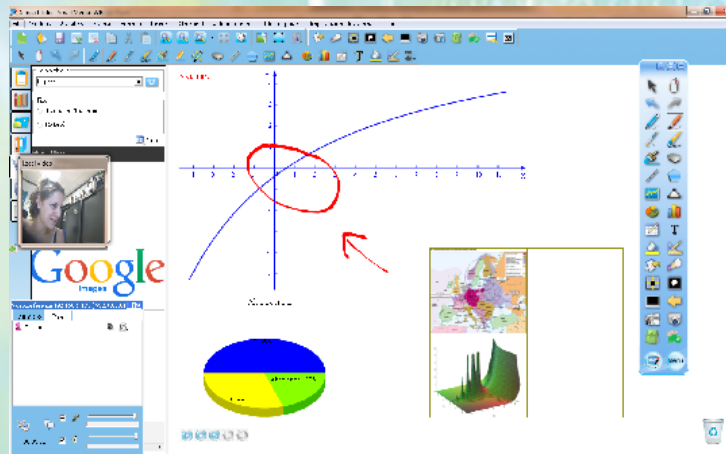

Teclado na tela.

Editor de fórmulas matemáticas.

Interface gráfica visualizada em modalidade de quadro, janela ou tela cheia.

Ferramenta de captura de imagem: capacidade de importar ao Interno do Projeto todas imagem da tela inteira ao software subjacente, uma região retangular ou também uma região irregular.