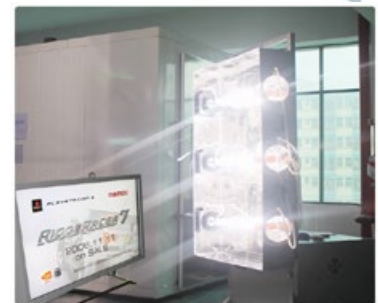

Teste de simulação de luz ▶