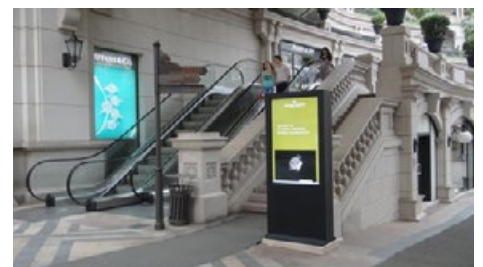

Software Incluso:

SmartTouch, SmartSignage (para aplicações de sinalização digital).

* personalizações disponíveis no projeto