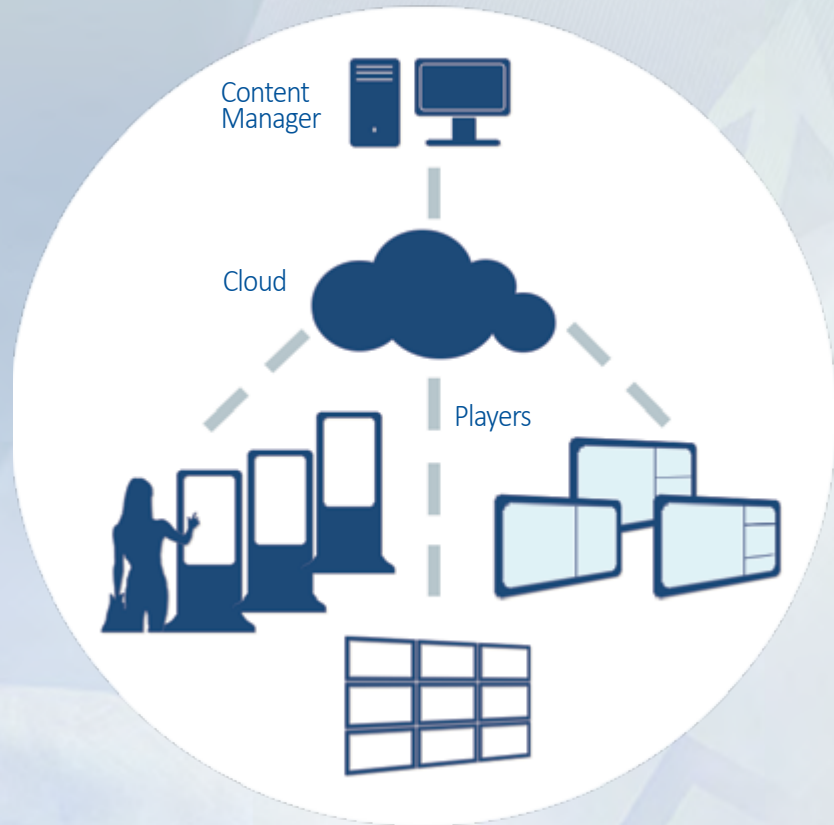

Le contenu affiché pour les moniteurs ou les bornes interactives peut être contrôlé à distance par le biais d’un portail basé sur le cloud.

## Logiciel administratif préinstallé

**Le moniteur LFD ou une borne dédié à la signalisation numérique est géré via une connexion Internet ou localement programmable.**

Chaque moniteur LFD est livré avec un logiciel basé sur le cloud [1 an gratuit] permettant de télécommander des unités à partir d'un portail Internet .

Chaque écran peut être divisé en plusieurs zones d'administration, pouvant accueillir de nombreux formats de fichiers .

Dans chaque zone, vous pouvez planifier la publication de vidéo, des images, des informations météorologiques, date/heure, des sous-titres, un logo d'entreprise et un lien vers un site Web prédéfini.

L'affichage numérique et bornes situés dans plusieurs endroits peuvent être contrôlés pour gérer le flux d'informations à des clients soit avec la publicité ou fournir des informations à jour.