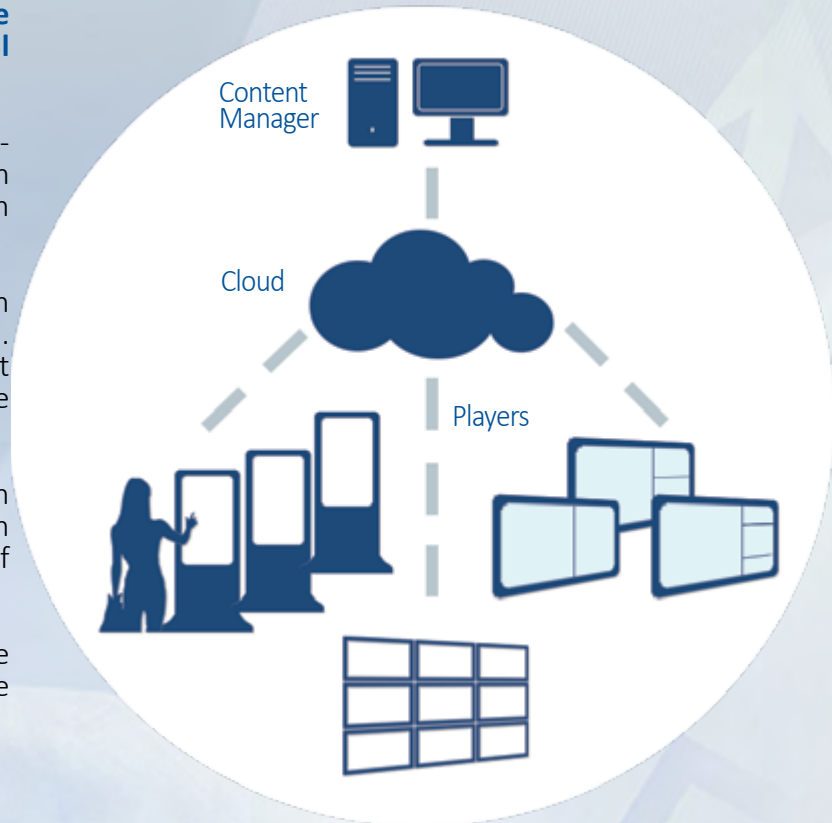

Voorgeïnstalleerde Administratieve Software

De LFD monitor of kiosk gewijd aan digital signage wordt beheerd via een internetverbinding of lokaal programmeerbaar.

Elke **LFD monitor** wordt geleverd met gratis cloud-gebaseerde software voor de eerste 6 maanden zodat de afstandsbediening van de eenheden van een internet-portal.

Apparaat attributen individu kan op afstand worden beheerd via WiFi of LAN of lokaal via de USB-poort . De eindgebruiker kan functies zoals oriëntatie van het scherm , het uploaden van bestanden , en campagne plannen te controleren.

Het programma voor de communicatie en multimedia-bestanden kunnen digitale content kan in een continue lus modus worden geprogrammeerd of specifieke plannen kunnen worden ingezet.

Elk scherm kan worden onderverdeeld in verschillende gebieden van de administratie, de opvang van vele bestandsformaten.