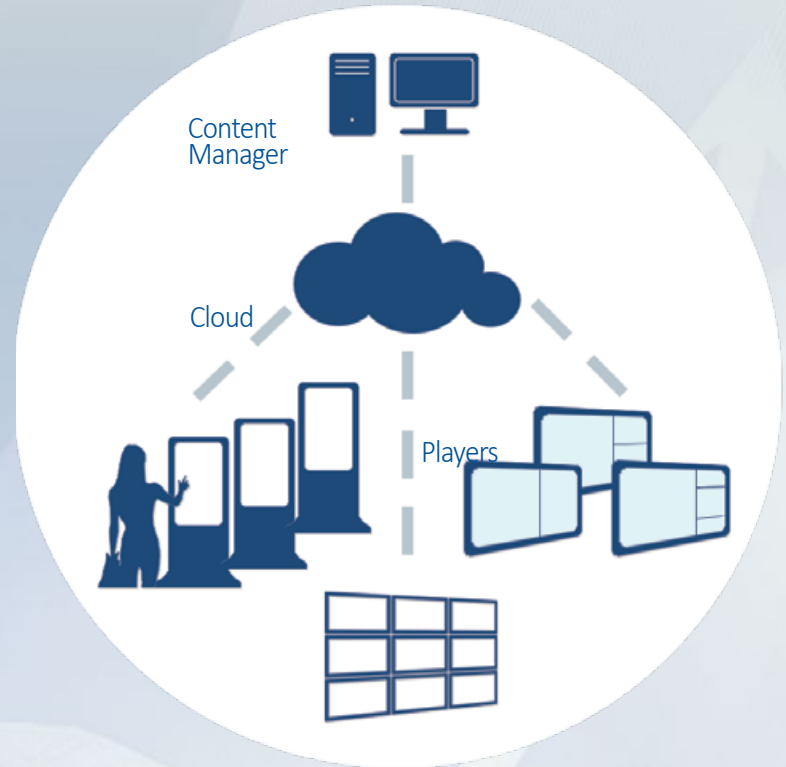

O leitor USB integrado suporta os formatos de arquivos mais comuns para imagens e áudio, e vídeo nos formatos: RMVB, MPEG-4, DivX, XviD, H.264.

Podem ser usado nas posições tanto paisagem como retrato (vertical e horizontal), monitores LFD são fáceis de instalar graças a seus simples suportes de parede; Eles são equipados com Wi-Fi, leitor de cartões SD e um fácil software in cloud de Digital Signage.

Plataforma e Gerenciamento de Software

O Monitor LFD ou Quiosques Interativos específicos ao Digital Signage, são gerenciáveis e programáveis individualmente, localmente ou remotamente se dentro de uma rede local ou em nuvem, através de uma conexão Internet.

Cada monitor LFD (Player) vem com SmartMedia SmartSignage, o software de Digital Signage que permite a gestão de um ou mais dispositivos, a orientação da tela para carregar arquivos de mídia para a gestão de agenda.

Cada tela pode ser dividida em várias áreas de gestão, dedicadas para hospedar simultaneamente os diferentes conteúdos e formatos de arquivo em multimídia.

Dentro de cada área, é possível programar a publicação de vídeo, imagens, informações sobre o tempo, data/hora, legendas, o logotipo da empresa e um link para um website pré-estabelecido.