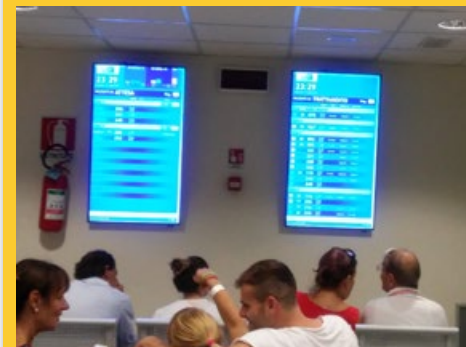

SALAS DE ESPERA

Gestão dos números de acesso (senha) na sala de espera do pronto-socorro ou clínicas Médicas.