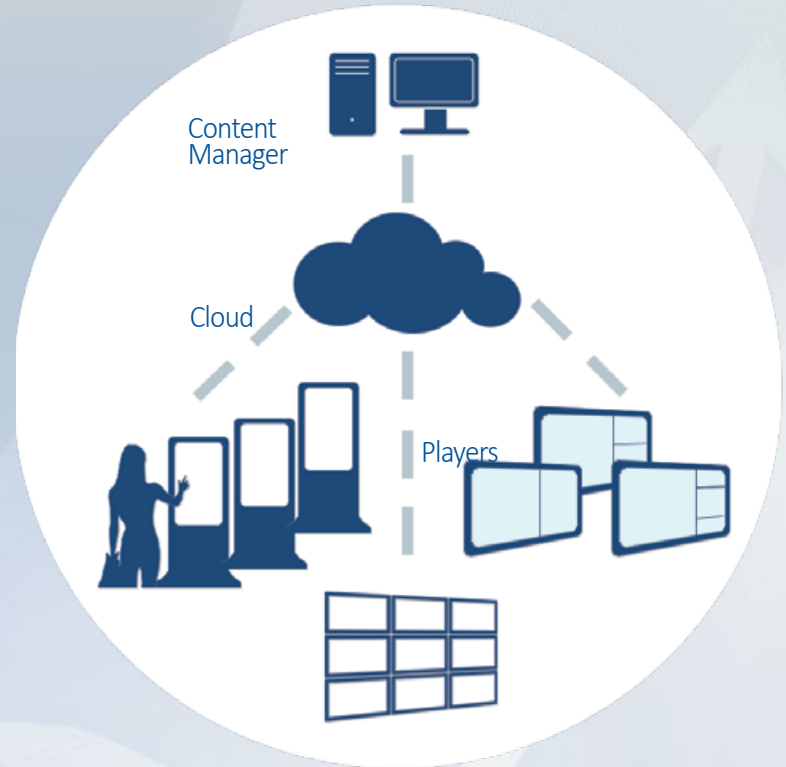

O leitor USB integrado suporta os formatos de arquivos mais comuns para imagens e áudio, e vídeo nos formatos: RMVB, MPEG-4, DivX, XviD, H.264.

Podem ser usado nas posições tanto paisagem como retrato (vertical e horizontal), monitores LFD são fáceis de instalar graças a seus simples suportes de parede; Eles são equipados com Wi-Fi, leitor de cartões SD e um fácil software in cloud de Digital Signage.

Plataforma e Gerenciamento de Software

O Monitor LFD ou Quiosques Interativos específicos ao Digital Signage, são gerenciáveis e programáveis individualmente, localmente ou remotamente se dentro de uma rede local ou em nuvem, através de uma conexão Internet.

Cada tela pode ser dividida em várias áreas de gestão, dedicadas para hospedar simultaneamente os diferentes conteúdos e formatos de arquivo em multimídia.

Dentro de cada área, é possível programar a publicação de vídeo, imagens, informações sobre o tempo, data/hora, legendas, o logotipo da empresa e um link para um website pré-estabelecido.

A utilidade de um aplicativo como o Digital Signage com múltiplos monitores e totens dedicados e localizados em locais diferentes, é imediatamente tangível, não só para a publicidade, mas também para informar os clientes durante as longas esperas ou simplesmente como gerenciamento de filas.