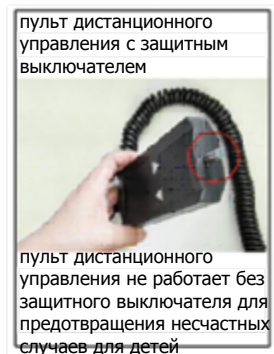

Спецификация : максимальный вес поддерживаемой доски: 50 кг ; Высота доски: от 44 1/2" до 61" ; Размер минимум (Д x Ш x В) : 39,3" x 81" x 10" ; Размер максимум (Д x НШ x В) : 39,3" x 99" x 10"