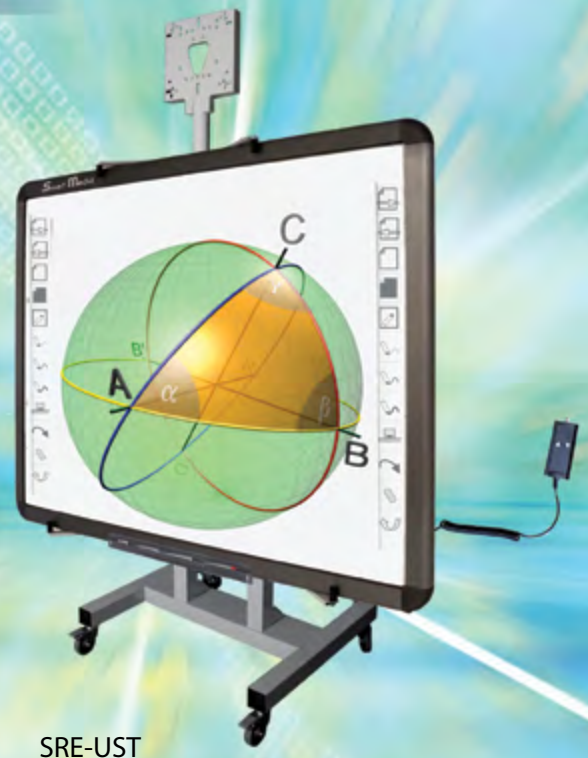

Electric mobile stand for IWB

Mobiele stand SmartMedia voor interactieve whiteboards is in hoogte verstelbaar via de afstandsbediening door een elektromotor. Het wordt geleverd met een uitbreiding arm voor een short-throw projector (model SRE-ST) of met een steunbeugel voor een ultra-short throw projector (model SRE-UST).

Metalen steunen houden het interactieve whiteboard in de plaats. Gemaakt om door deuropeningen en met 4 wielen, waarvan er twee vergrendelen, kan de standaard gemakkelijk worden verplaatst van de ene kamer naar de andere zonder dat de projector (zwenkarm / support) te verwijderen. Beide modellen zijn compatibel met whiteboard maten 78" tot 105".

Specificaties: hoogte verstelbaar bereik van 18" - Max. gewicht ondersteund: £ 110. - Whiteboard hoogten ondersteund: van 44" tot 62" - Grote (L x H x D): 39" x 81.5" x 27" (min hoogte.) - Afmetingen (L x H x D): 39" x 99" x 27" (max. hoogte).

Optionele accessoires: Notebook en accessoires vergrendeling opbergkast (ASN-SRE) voor whiteboard staat. Het is gemaakt van staal en is geschikt voor notebooks met 10- tot 19-inch schermen. Ideaal om de computer apparatuur te beschermen, wordt het openen van een handige plank bij.