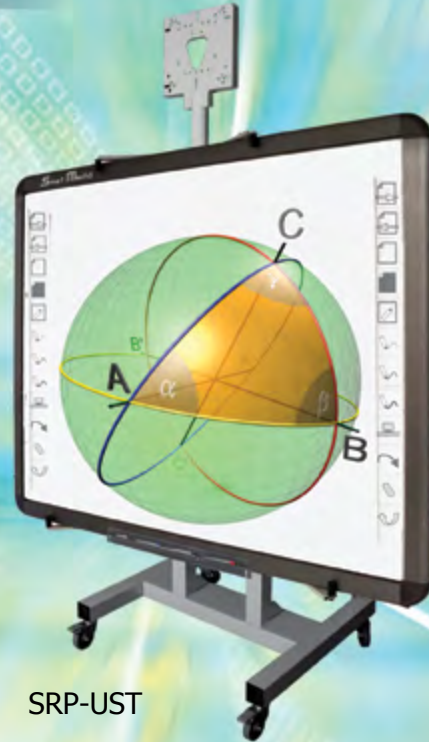

Передвижной стелд на пневматической рессоре для ТВІ

SRP-ST

SRP-UST

Мобильный стелд SmartMedia для интерактивных досок регулируется по высоте с помощью ручной системы пневматической рессоры. Он поставляется с насадками для короткофокусного проектора (модель SRP-ST) или с кронштейном для ультракороткофокусного проектора (модель SRP-ECH). Металлическая поддержка фиксирует доску на месте. Стелд легко проходит в дверные проемы. Имеет 4 ролика, два из которых блокируются. Стелд легко можно перемещать из одной комнаты в другую без необходимости демонтажа проектора (поворотный кронштейн/поддержка). Обе модели совместимы с размерами доски 78" до 105".

Спецификация : Поддерживаемая высота 18".
Максимально поддерживаемый вес : 40 кг . Максимально поддерживаемая высота доски: от 44" до 62"с

- Размеры (Д x В x Ш) : 39" x 81,5" (минимальная высота.)
- Размеры (Д x В x Ш) : 39" x 27" x 99" x 27" (максимальная высота).

Дополнительные аксессуары: подставка для ноутбука (модель MESRE) для поддержки ПК/ноутбука.