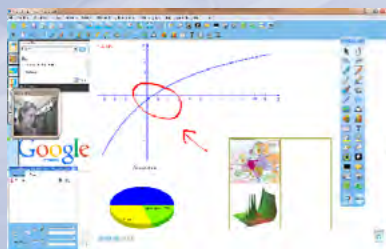

Compatibilità:

In più di 17 lingue:

SmartMedia IWB

Caratteristiche principali del software:

- Software di facile utilizzo. Scrivere su qualsiasi applicazione, creando, evidenziando e cancellando le annotazioni
- Ingrandire, ridurre e ruotare immagini
- Controllare le funzioni del PC o notebook e delle applicazioni
- Disegnare perfette forme geometriche
- Salvare e stampare quello che è stato fatto
- Collegamento immediato in real-time a videocamera, web-cam, document camera o ad altri dispositivi digitali
- Inserire annotazioni sui video
- Insegnamento a distanza: collegamento in modalità videoconferenza via Internet o LAN e/o wireless
- Integrazione con i principali sistemi di videoconferenza
- Supporto formato .IWB, formato di file comune (CFF) per lavagne interattive
- Compatibilità con i sistemi operativi più diffusi
- Oltre 17 lingue, incluso italiano
- Multiutenza con personalizzazione dell'interfaccia del software per singolo utente e protezione con password
- Ricerca risorse online tramite l'utilizzo di una parola chiave
- Esportazione in: file immagine, pdf, power point, word, excel, pagina web
- Senza limiti d'installazione, può essere installato su diversi computer e non crea conflitti con altri software presenti sul computer.