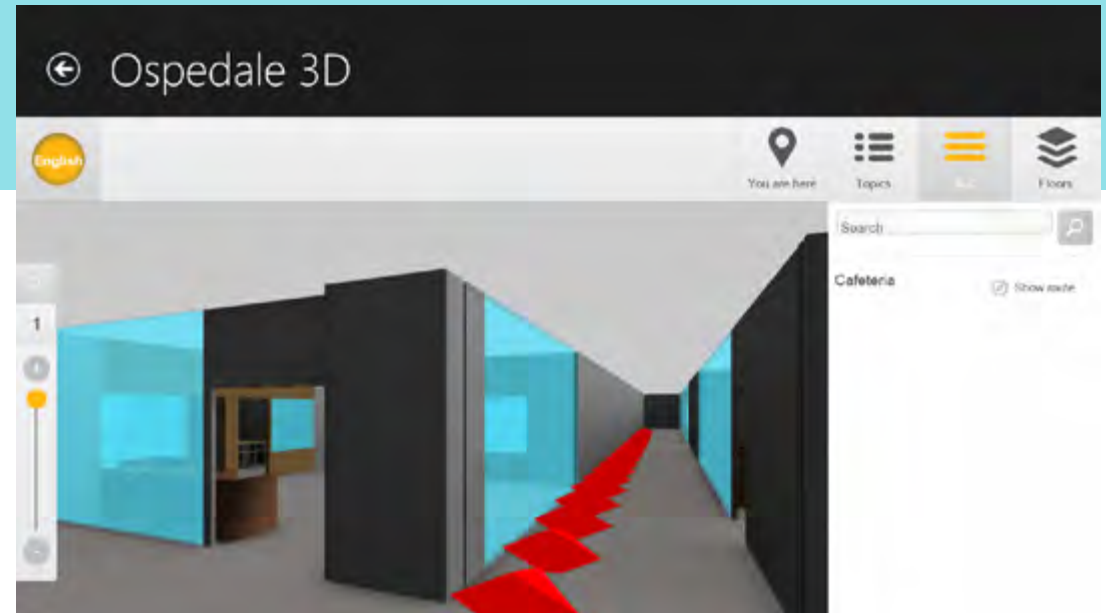

## STAP 2 - Gebruik de Player dienst

- ▶ De Player dienst kan worden gebruikt via digital signage systemen, via interactieve kiosken, LFD monitors, web en mobiele toepassingen voor smartphones en tablets.
- ▶ Het systeem zal detecteren waar de gebruiker zich bevindt met GPS-technologie en grafisch de route maken naar de geselecteerde bestemming.
- ▶ Het kan worden aangepast voor elke eindgebruiker apparaat (horizontaal / verticaal visualisatie) en kunnen via Universal Platform Device.
- ▶ Meertalige functie.
- ▶ Download de gekozen route naar uw Smart phone, zodat het u kan begeleiden.

## TOEPASSINGEN

In Indoor en Outdoor omgevingen

- ▷ Kantoorcomplexen.
- ▷ Winkelcentra.
- ▷ Hotel en resorts.
- ▷ Evenementen.
- ▷ Ziekenhuizen.
- ▷ Musea.
- ▷ Slimme steden.
- ▷ Parken en Pretparken.
- ▷ Gerechtsgebouwen.
- ▷ Luchthavens.
- ▷ Digitale verkeersborden.

## STERKE PUNTEN

- ▷ Routes ontworpen in 3 dimensie omgevingen, Wegbeheer ook in gebouwen met meerdere verdiepingen.
- ▷ Virtual tour in een gebouw in 3D.
- ▷ Nuttig om alternatieve routes aan te geven in het geval van druk verkeer of wegwerkzaamheden
- ▷ Interne Geolocatie om klanten te begeleiden naar de geselecteerde POI.
- ▷ Kan scores, coupons, beschrijvingen, afbeeldingen, URL's of POI afbeelden.
- ▷ Kan OFF-LINE gebruikt worden.