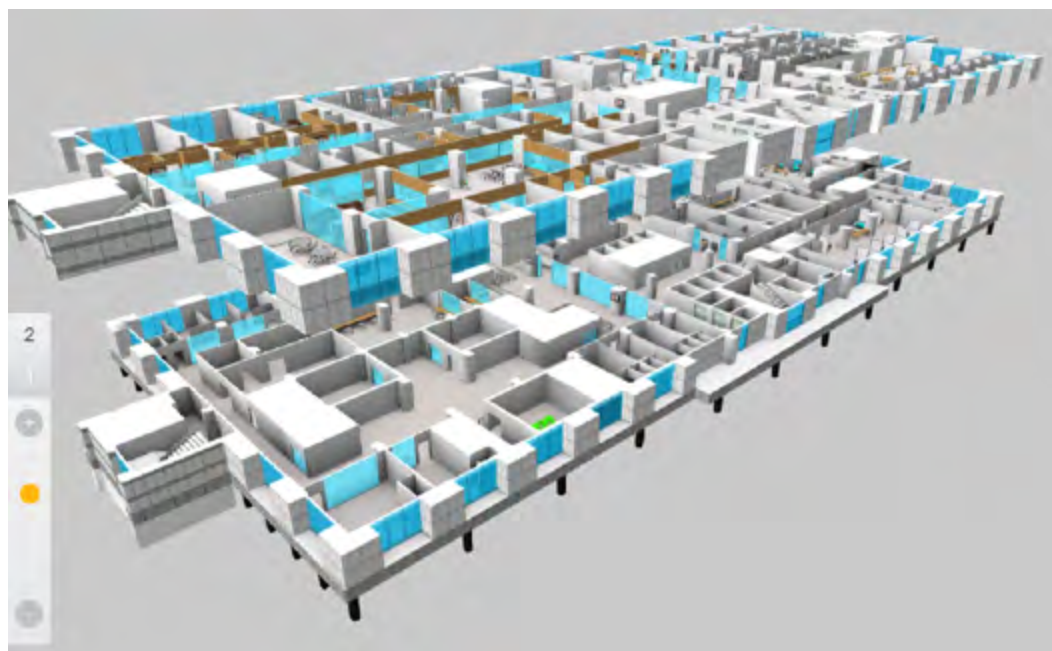

STAP ÉÉN - Maak je omgeving met de Editor

- Verbinding maken met de website voor toegang tot de Editor (ga naar "Administration menu").
- Importeer uw 2D / 3D-kaarten met behulp van DWG, .dae, .fbx, .3ds formaten voor 3D-of .png of .jpg formaat voor 2D.
- Selecteer uw interesse punten (POI) zoals kamers, gangen, winkels, directory, sanitair, vloeren, liften, trappen, etc.) en de positie van het toestel om de gekozen weg te visualiseren. (Totem / kiosk).
- U kunt mogelijk optionele routes voor binnen of voor uw 3D-ruimte creëren, met vermelding van wandelgebieden

▶ [Volg uw virtuele weg](#)

3D WAYfinding