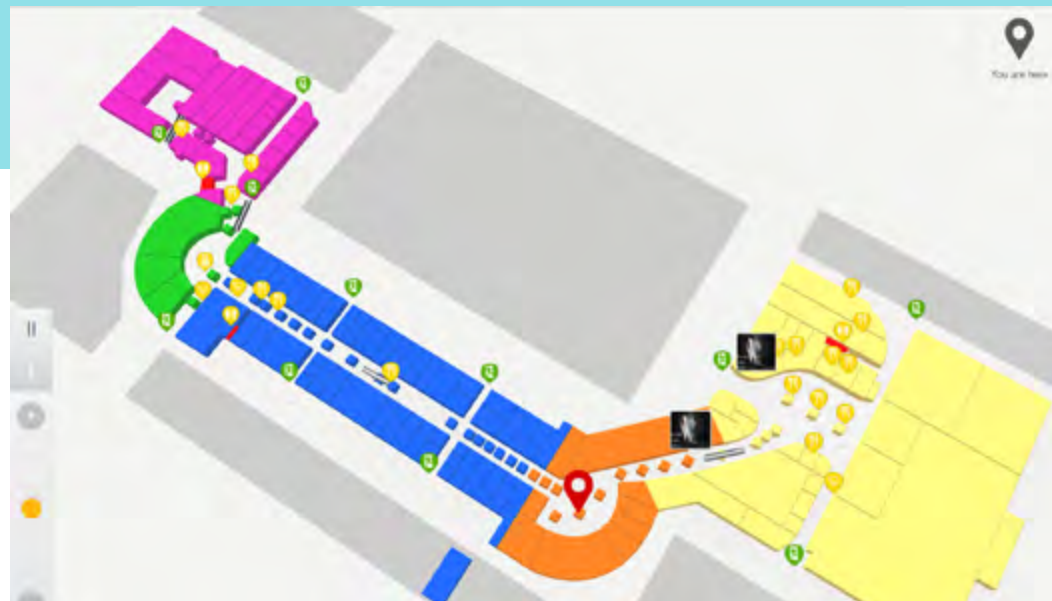

De applicatie laat de oprichting van **2D en 3D interactieve navigatie-modules** toe, om de gebruikers te voorzien van de positionering en vermelding van de beste route vanaf de actuele positie naar de geselecteerde bestemming, via een virtuele tour

**DIGITAAL SIGNAAL OPLOSSING. IDEAAL VOOR INDOOR TOURS VAN COMPLEXE GEBOUWEN ZOALS WINKELS, LUCHTHAVENS, MUSEA, TARIEVEN, ZIEKENHUIZEN**

## STAP ÉÉN - Maak je omgeving met de Editor

- ▶ Verbinding maken met de website voor toegang tot de Editor (ga naar "Administration menu").
- ▶ Importeer uw 2D / 3D-kaarten met behulp van DWG, .dae, .fbx, .3ds formaten voor 3D-of .png of .jpg formaat voor 2D.
- ▶ Selecteer uw interesse punten (POI) zoals kamers, gangen, winkels, directory, sanitair, vloeren, liften, trappen, etc.) en de positie van het toestel om de gekozen weg te visualiseren. (Totem / kiosk).
- ▶ U kunt mogelijk optionele routes voor binnen of voor uw 3D-ruimte creëren, met vermelding van wandelgebieden

▶ [Volg uw virtuele weg](#)

3D WAYfinding