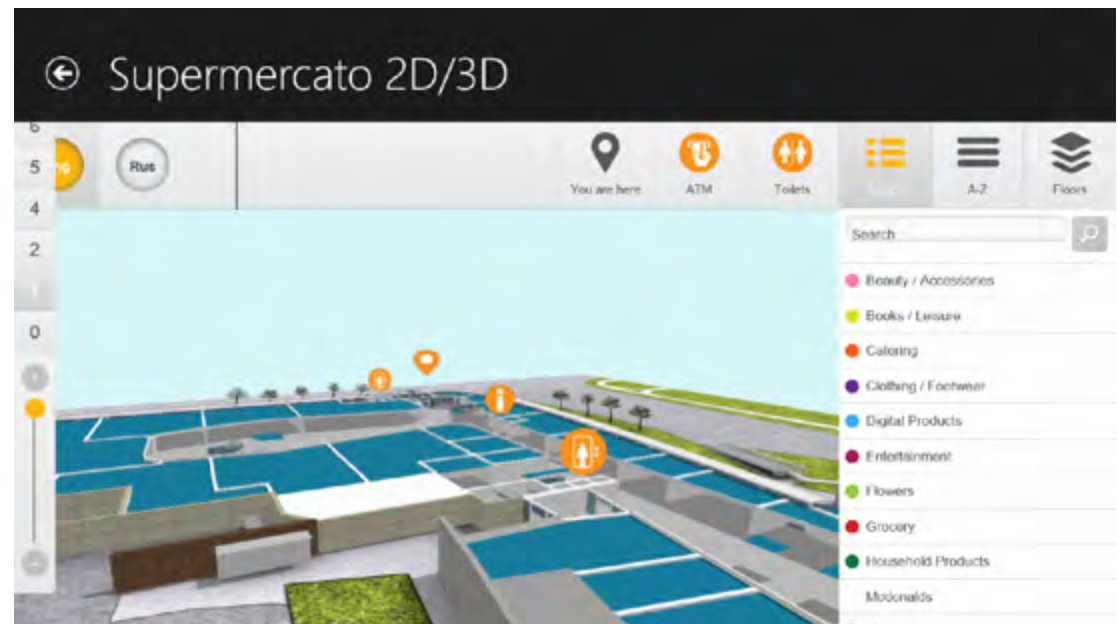

## STAP 2 - Gebruik de Player dienst

- ▶ De Player dienst kan worden gebruikt via digital signage systemen, via interactieve kiosken, LFD monitors, web en mobiele toepassingen voor smartphones en tablets.
- ▶ Het systeem zal detecteren waar de gebruiker zich bevindt met GPS-technologie en grafisch de route maken naar de geselecteerde bestemming.
- ▶ Het kan worden aangepast voor elke eindgebruiker apparaat (horizontaal / verticaal visualisatie) en kunnen via Universal Platform Device.
- ▶ Meertalige functie.
- ▶ Download de gekozen route naar uw Smart phone, zodat het u kan begeleiden.

## TOEPASSINGEN

In Indoor en Outdoor omgevingen

- ▷ Kantoorcomplexen.
- ▷ Winkelcentra.
- ▷ Hotel en resorts.
- ▷ Evenementen.
- ▷ Ziekenhuizen.
- ▷ Musea.
- ▷ Slimme steden.
- ▷ Parken en Pretparken.
- ▷ Gerechtsgebouwen.
- ▷ Luchthavens.
- ▷ Digitale verkeersborden.

## STERKE PUNTEN

- ▷ Routes ontworpen in 3 dimensie omgevingen, Wegbeheer ook in gebouwen met meerdere verdiepingen.
- ▷ Virtual tour in een gebouw in 3D.
- ▷ Nuttig om alternatieve routes aan te geven in het geval van druk verkeer of wegwerkzaamheden
- ▷ Interne Geolocatie om klanten te begeleiden naar de geselecteerde POI.
- ▷ Kan scores, coupons, beschrijvingen, afbeeldingen, URL's of POI afbeelden.
- ▷ Kan OFF-LINE gebruikt worden.