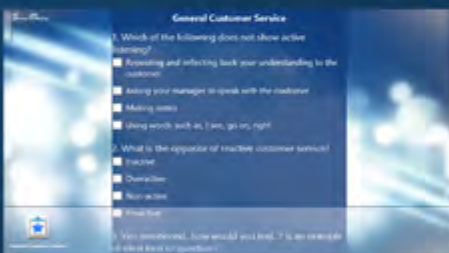

QUIZ BUILDER

Aanmaken en beheren van aangepaste quizen voor educatieve of entertainment doeleinden

PDF EN MICROSOFT WORD, EXCEL EN POWERPOINT-BESTAND VIEWER

Hiermee kunt u het geselecteerde bestand en in- of uitzoomen op alle of een deel van het document te visualiseren, aantekeningen direct over het scherm, en de afvang en e-mail uw annotaties.