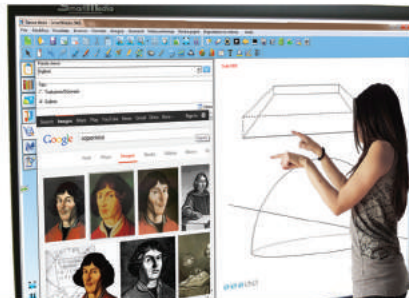

## SmartMedia Multi Touch Infrared Series Interactive Whiteboard

waardoor de computer  
en de projector

krachtige tools  
voor leren en  
interactieve lessen

specifiek ontworpen voor gebruik in de klas

### WHITEBOARD BELANGRIJKSTE KENMERKEN

- Infrarood-technologie, multi-touch-functie die interactie mogelijk maakt met ofwel een vinger of een pen
- Hoge aanraking resolutie en nauwkeurigheid, waardoor tot 10 gebruikers werken en schrijven tegelijkertijd
- Erasable en ontspiegeld oppervlak
- Pennen houder meegeleverd
- nog Lichtgewicht duurzaam, zuinig genoeg voor kleine budgetten
- USB inbegrepen, of kiezen voor onze draadloze verbinding met kabels van de computer weg te nemen die de raad van bestuur
- Voeg een paar 20W versterkte USB-luidsprekers die direct op het frame waardoor grote distributie van uw audio naar uw publiek kan worden opgehangen