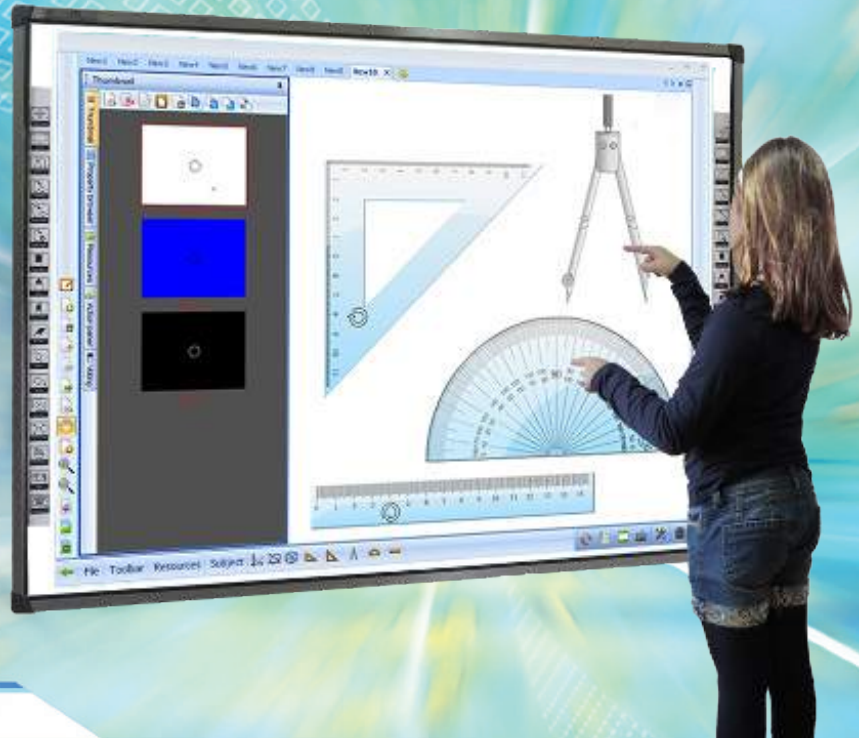

SmartMedia Multi Touch Infrared Series Interactive Whiteboard

waardoor de computer
en de projector

**krachtige tools
voor leren en
interactieve lessen**

specifiek ontworpen voor gebruik in de klas

WHITEBOARD BELANGRIJKSTE KENMERKEN

- Infrarood-technologie, multi-touch-functie die interactie mogelijk maakt met ofwel een vinger of een pen
- Hoge aanraking resolutie en nauwkeurigheid, waardoor tot 10 gebruikers werken en schrijven tegelijkertijd
- Erasable en ontspiegeld oppervlak
- Pennen houder meegeleverd
- nog Lichtgewicht duurzaam, zuinig genoeg voor kleine budgetten
- USB inbegrepen, of kiezen voor onze draadloze verbinding met kabels van de computer weg te nemen die de raad van bestuur
- Voeg een paar 20W versterkte USB-luidsprekers die direct op het frame waardoor grote distributie van uw audio naar uw publiek kan worden opgehangen