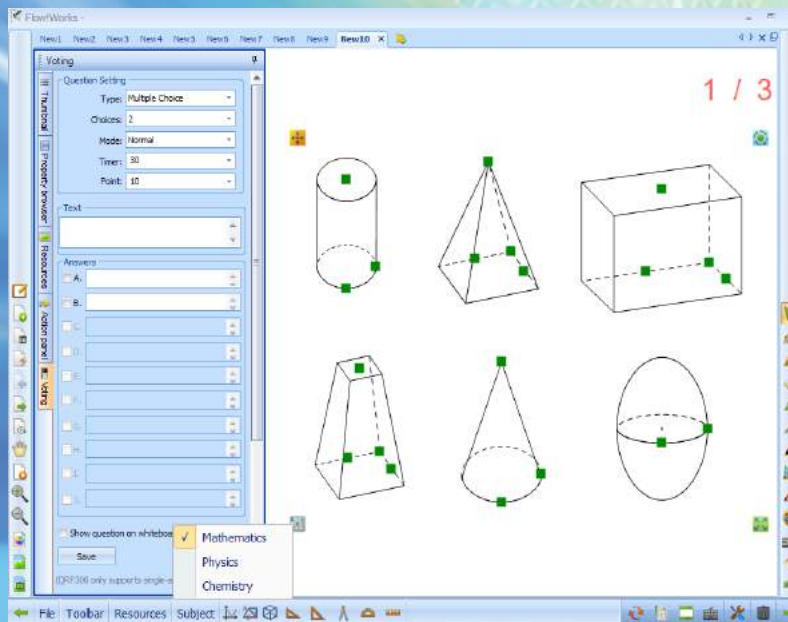

Screen tool met klantgerichte kleur als achtergrond of met afbeelding op maat. Handschrijfherkenning en conversie naar tekst (OCR).

Reflector tool, verkrijgbaar in verschillende vormen: cirkel, driehoek, rechthoek, ruit, vijfhoek en ster met vijf punten. Het opnemen van de les waaronder interactieve voice .avi.

Media-bestanden importeren: video, flash-bestanden, audio en afbeeldingen.

Toetsenbord op het scherm.

Wiskundige formule editor
Grafische interface zichtbaar frame, raam of volledige scherm modi.

Creatie van meerdere bestanden met de mogelijkheid om over te schakelen van het ene naar het andere bestand zonder verlies van het werk dat u eerder hebt gemaakt.

Multi language interface.

Aanpasbare achtergrond.

Geometrische vormen in 3D.

Multimedia gallery met meer dan 10.000 bronnen (leerobjecten) tot de oprichting van de klassen te vereenvoudigen. Een voorbeeld van de dia's gemaakt.

Stemsysteem: creatie en visualisatie van tests en quizen voor systemen responders.

Image capture tool: de mogelijkheid om te importeren in een project een beeld van het hele scherm om de onderliggende software, een rechthoekig gebied of een onregelmatig regio.

Instrument Timer / Klok: u kunt de les of een trainingstijd, start een countdown of de huidige tijd weer.

Geometrie instrumenten: beugel 30 ° 45 °, liniaal, gradenboog en kompas, het meten van de kanten en hoeken.

Soorten pennen: potlood, pen standaard, borstel, Bamboo pen, markeerstift, pen textuur, slimme pen (voor herkenning vorm) en de magische pen (voor gereedschap herkenning).