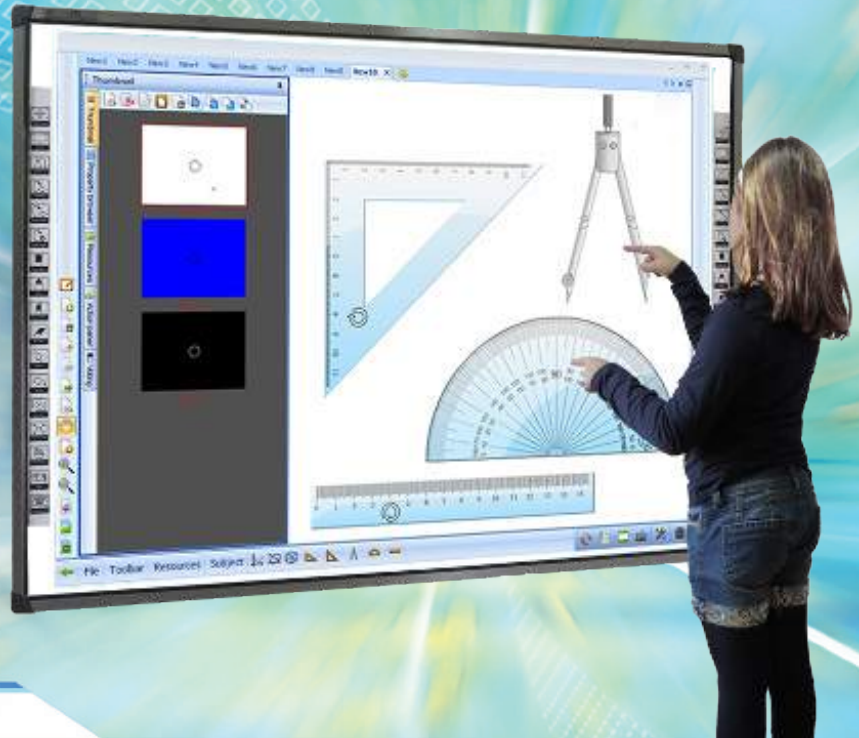

## SmartMedia Multi Touch Infrared Series Interactive Whiteboard

waardoor de computer  
en de projector

krachtige tools  
voor leren en  
interactieve lessen

specifiek ontworpen voor gebruik in de klas

### WHITEBOARD BELANGRIJKSTE KENMERKEN

- Infrarood-technologie, multi-touch-functie die interactie mogelijk maakt met ofwel een vinger of een pen
- Hoge aanraking resolutie en nauwkeurigheid, waardoor tot 10 gebruikers werken en schrijven tegelijkertijd
- Erasable en ontspiegeld oppervlak
- Pennen houder meegeleverd
- nog Lichtgewicht duurzaam, zuinig genoeg voor kleine budgetten
- USB inbegrepen, of kiezen voor onze draadloze verbinding met kabels van de computer weg te nemen die de raad van bestuur
- Voeg een paar 20W versterkte USB-luidsprekers die direct op het frame waardoor grote distributie van uw audio naar uw publiek kan worden opgehangen