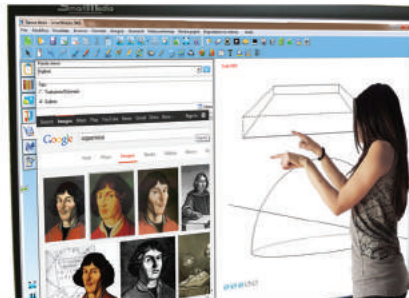

SmartMedia Multi Touch Infrared Series Interactive Whiteboard

waardoor de computer
en de projector

**krachtige tools
voor leren en
interactieve lessen**

specifiek ontworpen voor gebruik in de klas

WHITEBOARD BELANGRIJKSTE KENMERKEN

- Infrarood-technologie, multi-touch-functie die interactie mogelijk maakt met ofwel een vinger of een pen
- Hoge aanraking resolutie en nauwkeurigheid, waardoor tot 10 gebruikers werken en schrijven tegelijkertijd
- Erasable en ontspiegeld oppervlak
- Pennen houder meegeleverd
- nog Lichtgewicht duurzaam, zuinig genoeg voor kleine budgetten
- USB inbegrepen, of kiezen voor onze draadloze verbinding met kabels van de computer weg te nemen die de raad van bestuur
- Voeg een paar 20W versterkte USB-luidsprekers die direct op het frame waardoor grote distributie van uw audio naar uw publiek kan worden opgehangen

Media-bestanden importeren: video, flash-bestanden, audio en afbeeldingen.

Toetsenbord op het scherm.

Wiskundige formule editor
Grafische interface zichtbaar frame, raam of volledige scherm modi.

Creatie van meerdere bestanden met de mogelijkheid om over te schakelen van het ene naar het andere bestand zonder verlies van het werk dat u eerder hebt gemaakt.