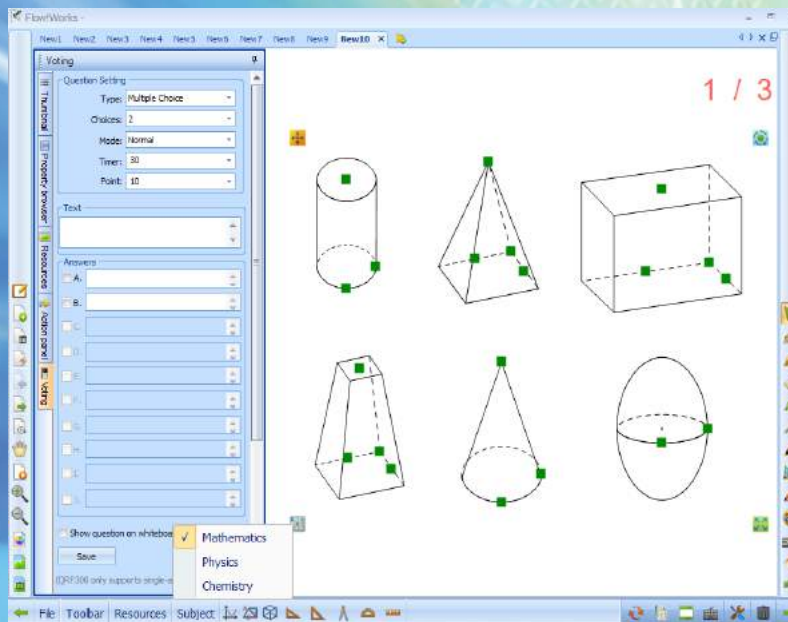

Screen tool met klantgerichte kleur als achtergrond of met afbeelding op maat. Handschriftherkenning en conversie naar tekst (OCR).

Reflector tool, verkrijgbaar in verschillende vormen: cirkel, driehoek, rechthoek, ruit, vijfhoek en ster met vijf punten. Het opnemen van de les waaronder interactieve voice .avi.

Media-bestanden importeren: video, flash-bestanden, audio en afbeeldingen.

Toetsenbord op het scherm.

Wiskundige formule editor
Grafische interface zichtbaar frame, raam of volledige scherm modi.

Creatie van meerdere bestanden met de mogelijkheid om over te schakelen van het ene naar het andere bestand zonder verlies van het werk dat u eerder hebt gemaakt.

Multi language interface.

Aanpasbare achtergrond.

Geometrische vormen in 3D.

Multimedia gallery met meer dan 10.000 bronnen (leerobjecten) tot de oprichting van de klassen te vereenvoudigen. Een voorbeeld van de dia's gemaakt.

Stemsysteem: creatie en visualisatie van tests en quizen voor systemen responders.

Image capture tool: de mogelijkheid om te importeren in een project een beeld van het hele scherm om de onderliggende software, een rechthoekig gebied of een onregelmatig regio.

Instrument Timer / Klok: u kunt de les of een trainingstijd, start een countdown of de huidige tijd weer.

Geometrie instrumenten: beugel 30 ° 45 °, liniaal, gradenboog en kompas, het meten van de kanten en hoeken.

Soorten pennen: potlood, pen standaard, borstel, Bamboo pen, markeerstift, pen textuur, slimme pen (voor herkenning vorm) en de magische pen (voor gereedschap herkenning).