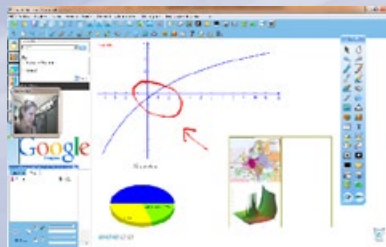

Verenigbaarheid:

Minimumeisen: 7-inch tablet met Vensters 8.1,10 of Desktop PC met Windows 7, Windows 8, Windows 8.1 of 10

Extra Software meegeleverd

SmartMedia Pro (Voor 5 gebruikers)

Met Pro SmartMedia, onze educatieve multimedia-linguïstische Network software, kunt u gemakkelijk afbeeldingen overbrengen of bestanden delen met uw leerlingen, met hen communiceren via spraak en tekst berichten, verklaren met beelden of geluiden, een film over het netwerk laten zien, een oefening laten zien van een student, raadplegen van de studenten hun schermen, blokkeer student apparaten, beheer direct vragenlijsten / enquêtes en nog veel meer. SmartMedia Pro is eenvoudig te leren, eenvoudig te gebruiken en een technisch persoon voor het bedienen en onderhouden is niet nodig.

Verenigbaarheid:    

SmartMedia IWB

Belangrijkste kenmerken:

- Controleer alle functies van uw pc, laptop of toepassingen.
- Teken perfecte geometrische vormen.
- Opslaan en afdrucken word gedaan vanaf het whiteboard.
- Schrijf over de toepassingen, aantekeningen maken en markeer of vergroot delen van het scherm.
- Directe aansluiting met real-time camera, webcam, documenten of andere digitale apparaten
- Aantekeningen maken op video.
- Afstandsonderwijs: video conferencing-modus verbinding via het internet of LAN. Biedt de deelnemers met dezelfde software aan om de conferentie bij te leven en hun whiteboards te delen.
- Integratie met de video voor de belangrijkste conferentie systemen.
- Ondersteunde formaten IWB, gemeenschappelijke bestandsformaat (CFF) voor interactieve whiteboards.
- Compatibel met de meeste populaire besturingssystemen.
- Multi-user-interface met aangepaste software en wachtwoordbeveiliging voor een enkele gebruiker
- Online onderzoek door middel van zoekwoorden.
- Export: afbeeldingen (.jpg, .jpeg, .bmp, .png, .tif, .tiff, .gif), PDF, PowerPoint (.ppt, .pptx), Word (.doc, .docx) Excel (.xls, .xlsx) en Webpagina (.html)
- En nog veel meer