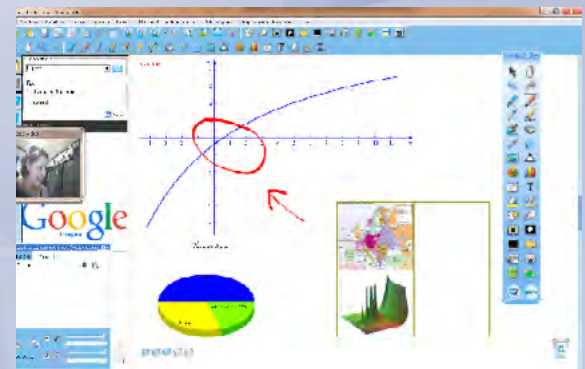

Более 17 языков: