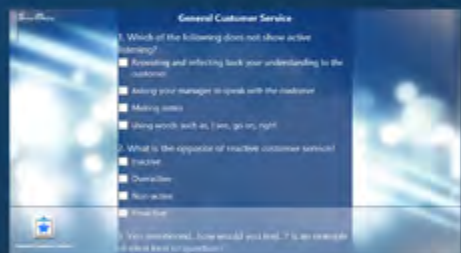

ВИКТОРИНА СТРОИТЕЛЬ

Создание и управление пользовательских тестов для образовательных или развлекательных целей

PDF И MICROSOFT WORD , EXCEL И POWER POINT ФАЙЛЫ ПРОСМОТРА

Позволяет визуализировать выбранный файл и увеличить или уменьшить масштаб на всем документе или отдельной его части, комментировать непосредственно на экране, записывать и отправлять ваши аннотации.