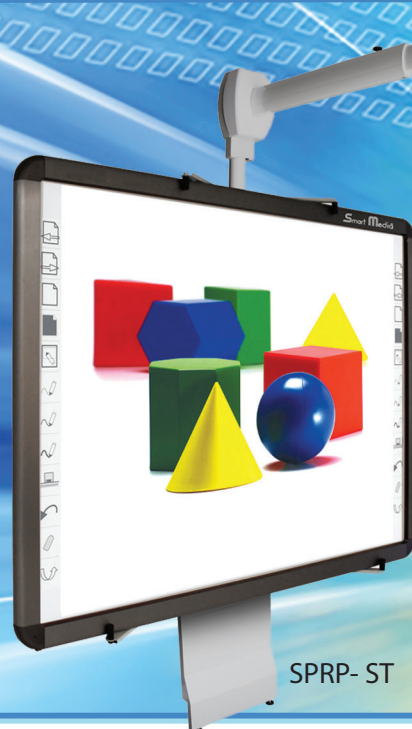

## Stativo a parete per LIM

SPRP è uno stativo a parete universale per lavagna interattiva regolabile in altezza tramite sistema di molla a gas. Disponibile con braccio per videoproiettore ad ottica corta (cod. SPRP-ST) oppure con supporto per videoproiettore ad ottica ultra corta (cod. SPRP-UST). Il fissaggio della LIM avviene tramite appositi supporti di metallo. Compatibile con lavagne interattive da 78" a 105".

Accessori opzionali:

- Armadio di sicurezza per notebook e accessori, cod. ASN. Realizzato in acciaio per notebook con display da 10" a 19" utilizzabile, se aperto, anche come piano d'appoggio.

- Supporti per fissaggio casse acustiche su stativo, cod. SCS.

### CARATTERISTICHE TECNICHE:

Altezza regolabile: 45 cm - Peso massimo supportato: 40 kg - Altezza lavagna supportata: da 113 a 155 cm - Dimensioni min (L x A x P): 100 x 207 x 26 cm - Dimensioni max (L x A x P): 100 x 252 x 26 cm