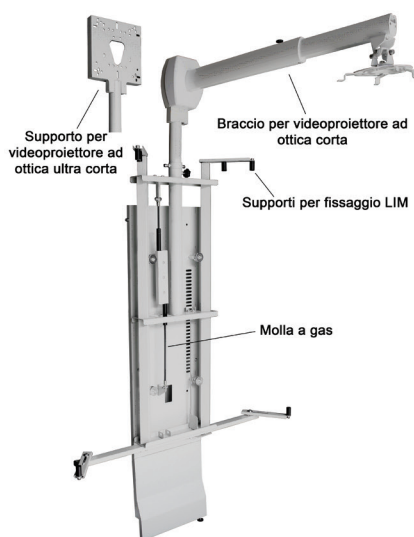

## Stativo a parete per LIM

SPRP è uno stativo a parete universale per lavagna interattiva regolabile in altezza tramite sistema di molla a gas. Disponibile con braccio per videoproiettore ad ottica corta (cod. SPRP-ST) oppure con supporto per videoproiettore ad ottica ultra corta (cod. SPRP-UST). Il fissaggio della LIM avviene tramite appositi supporti di metallo. Compatibile con lavagne interattive da 78" a 105".

Accessori opzionali:

- Armadio di sicurezza per notebook e accessori, cod. ASN. Realizzato in acciaio per notebook con display da 10" a 19" utilizzabile, se aperto, anche come piano d'appoggio.

- Supporti per fissaggio casse acustiche su stativo, cod. SCS.

### CARATTERISTICHE TECNICHE:

Altezza regolabile: 45 cm - Peso massimo supportato: 40 kg - Altezza lavagna supportata: da 113 a 155 cm - Dimensioni min (L x A x P): 100 x 207 x 26 cm - Dimensioni max (L x A x P): 100 x 252 x 26 cm