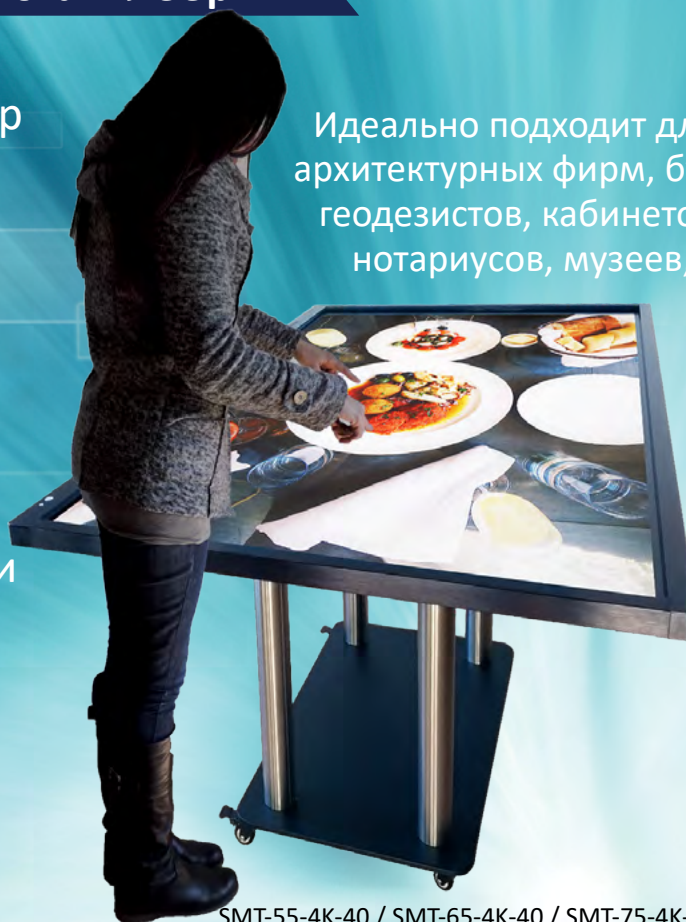

SmartMedia Интерактивные столы 4K LED, встроенный Android-плеер

Интегрированный Android-плеер

55", 65", 75", 86"

40 касаний

Разрешение 4K,

светодиодный дисплей

Датчик внешней среды для
автоматической регулировки

яркости, Miracast, точка

доступа WiFi, Bluetooth,

дифференцированное

прикосновение

Идеально подходит для офисов,
архитектурных фирм, бухгалтеров,
геодезистов, кабинетов врачей,
нотариусов, музеев, банков

SMT-55-4K-40 / SMT-65-4K-40 / SMT-75-4K-40 / SMT-86-4K-40

Решение для эффективного взаимодействия

SMARTMEDIA ИНТЕРАКТИВНЫЕ СТОЛЫ 4K ПРИМЕНЕНИЯ

Интерактивные столы SmartMedia - это функциональные инструменты работы и взаимодействия для эффективного общения с клиентами и пользователями.

Большие 55 "или 86" сенсорные экраны подходят как для групповой работы, так и для многопользовательских потребностей в общественных местах.

Наконец, разрешение 4K позволяет детально просматривать любой цифровой и видео документ, а поставляемое программное обеспечение SmartTouch и SmartMedia IWB обеспечивает простоту взаимодействия.

Сенсорные столы SmartMedia идеально подходят для презентации продуктов и услуг и предоставляют возможность использования в различных областях и секторах: от музеев, магазинов, ресторанов, гостиниц, банков, корпоративных офисов, до государственных учреждений, больниц, железнодорожных или подземных станций.

Также полезно для геодезистов или архитекторов, бухгалтеров, юристов или нотариальных контор для просмотра и редактирования проектов или цифровых документов.

ХАРАКТЕРИСТИКИ

- Светодиодный дисплей 4K - 55 ", 65", 75", 86"
- Встроенный Android-плеер
- Разрешение 4K
- USB 2.0 и 3.0
- HDMI, VGA, AV, LAN вход
- VGA выход, выход для наушников
- Датчик окружающей среды для автоматической регулировки яркости, Miracast, точка доступа WiFi, Bluetooth
- Автоматическое распознавание ладони для функции ластика
- Дифференцированное касание: перо (написание), палец (мышшь) и ладонь (ластик)
- Непрерывная естественная технология письма
- Программное обеспечение для создания, управления, экспорта документов и аудио / видео контента, мультимедийных файлов.

* Изображения продукта являются исключительно ориентировочными, они могут быть изменены без предварительного уведомления