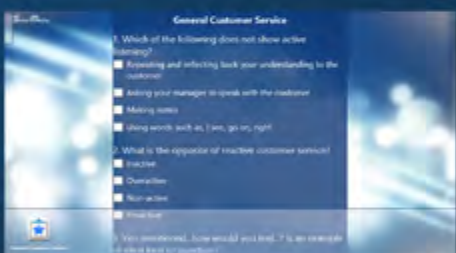

QUIZ

Criar e gerenciar quizzes personalizados para fins educacionais ou de entretenimento.

VISUALIZADOR DE ARQUIVOS PDF, MICROSOFT WORD, EXCEL E POWER POINT

Permite visualizar o arquivo, selecionar zoom in ou out sobre a totalidade ou parte do documento, anotar diretamente sobre a tela, e capturar e enviar suas anotações por e-mail.