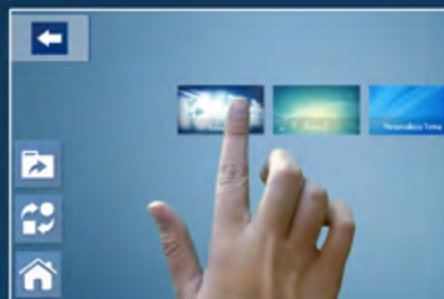

Projetado para uso em monitores, quiosques e mesas interativas com telas sensíveis ao toque.

Excelente em pontos de informação, feiras, museus, locais de varejo, shoppings, estúdios de notícias de televisão, salas de reuniões, aeroportos, hotéis, universidades, escolas, centros de formação, bibliotecas, etc.

Interação Extraordinária em alta resolução

Você pode criar sua própria aplicação interativa em poucos passos utilizando o seu conteúdo em multimídia e os modelos pré-carregados facilmente personalizados.

Prepare seus projetos onde quer que esteja com o configurador e em seguida importá-los para SmartTouch e também para um drive USB ou outra mídia removível

Multi-touch: Capacidades para múltiplos usuários explorarem contemporaneamente diversos conteúdos

Password de acesso às configurações e para sair do software