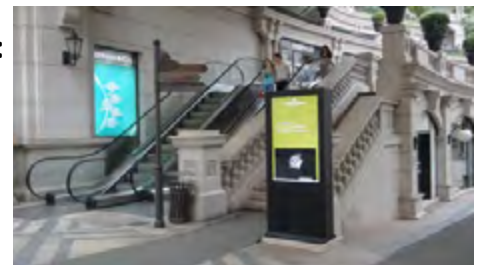

Программное обеспечение:

SmartTouch, SmartSignage (для приложений Digital Signage - бесплатно 1 год).

* настройки доступны по проекту