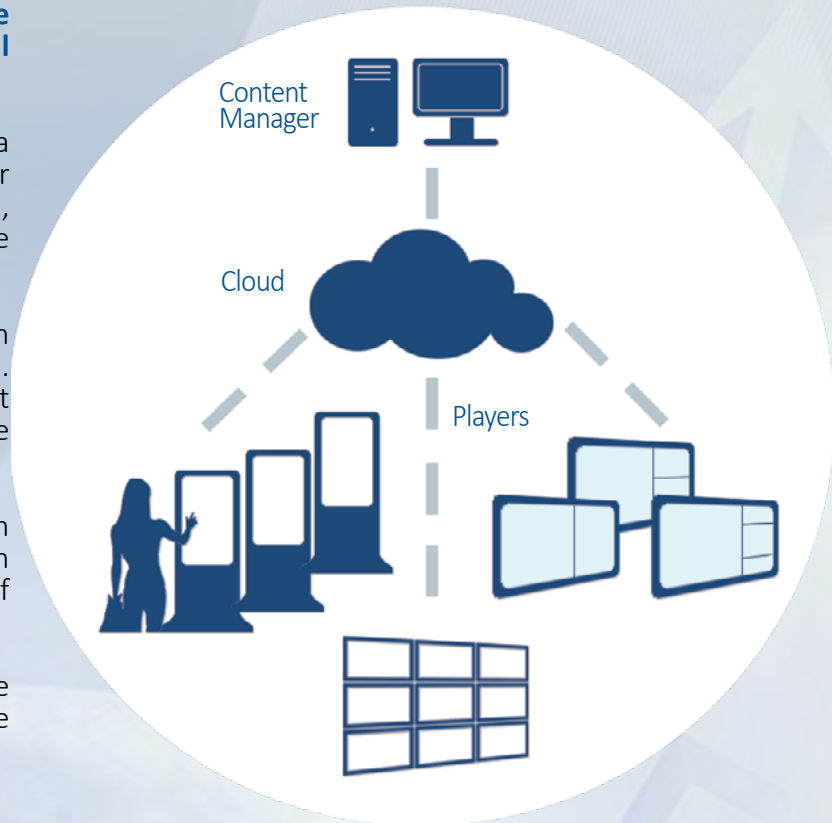

Voorgeïnstalleerde Administratieve Software

De LFD monitor of kiosk gewijd aan digital signage wordt beheerd via een internetverbinding of lokaal programmeerbaar.

Elke **LFD monitor** wordt geleverd met SmartMedia SmartSignage, de software voor Digital Signage [1 jaar gratis] waarmee het beheer van een of meer apparaten, de oriëntatie van het scherm om mediabestanden te laden voor het beheer van de planning.

Apparaat attributen individu kan op afstand worden beheerd via WiFi of LAN of lokaal via de USB-poort . De eindgebruiker kan functies zoals oriëntatie van het scherm , het uploaden van bestanden , en campagne plannen te controleren.

Het programma voor de communicatie en multimedia-bestanden kunnen digitale content kan in een continue lus modus worden geprogrammeerd of specifieke plannen kunnen worden ingezet.

Elk scherm kan worden onderverdeeld in verschillende gebieden van de administratie, de opvang van vele bestandsformaten.