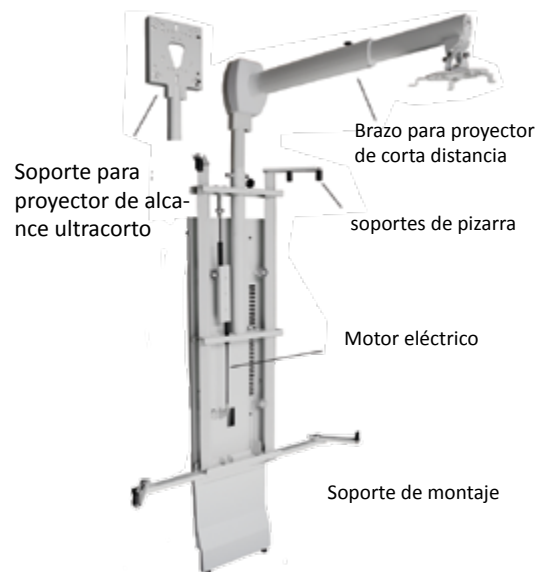

## Montura Eléctrica de Pared para IWB

Montura Eléctrica de Pared para pizarras interactivas SmartMedia, es un sistema para montaje con altura ajustable, motor eléctrico, comando a distancia e interruptor de seguridad.

Está disponible con un brazo de extensión para proyector de tiro corto o con un soporte de apoyo para un proyector de ultra corto alcance.

Es compatible con la mayoría de las pizarras interactivas que van desde 78" a 105" en diagonal.

El ajuste de altura permite a la pizarra para desplazarse hasta 18".

### Especificaciones:

Peso máximo de pizarra soportado: 50 kg; Altura de pizarra soportada: de 44 1/2" a 61"; Dimensiones ya instalados: Min (AxAxP): 39.3"x81"x10"; Max (AxAxP): 39.3"x99"x10"

\* Las imágenes de los productos son sólo indicativas y pueden cambiar en cualquier momento sin previo aviso.