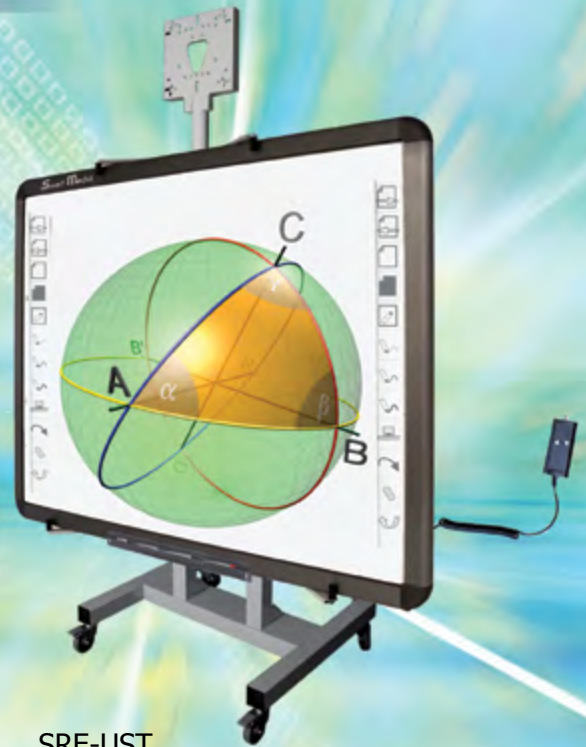

Электрический мобильный стенд для интерактивных досок

SRE-ST

SRE-UST

Мобильный стенд SmartMedia для интерактивных досок регулируется по высоте с помощью электродвигателя и пульта дистанционного управления. Он поставляется с насадками для короткофокусного проектора (модель SRE-ST) или с кронштейном для ультракороткофокусного проектора (модель SRE-ECH). Металлические опоры поддерживают интерактивную доску на месте. Сделан, чтобы проходить через дверные проемы. Имеет 4 ролика, два из которых блокируются. Стенд можно легко передвигать из одной комнаты в другую без необходимости демонтажа (поворотный рычаг/поддержка). Обе модели совместимы с размерами доски от 78" до 105".

Технические характеристики:

диапазон регулировки высоты 18"

- Максимально поддерживаемый вес: 50 кг. Максимально поддерживаемая высота: от 44" до 62"

- Размер (Д x В x Ш): 39" x 81,5" x 27". Размер (Д x В x Ш): 39" x 99" x 27".

Электрический мотор

Диапазон высоты: 18"
Максимальный вес: 50 кг

Кронштейн для короткофокусного проектора

Кронштейн для ультракороткофокусного проектора

Электрический мотор

фиксированная подставка для интерактивной доски