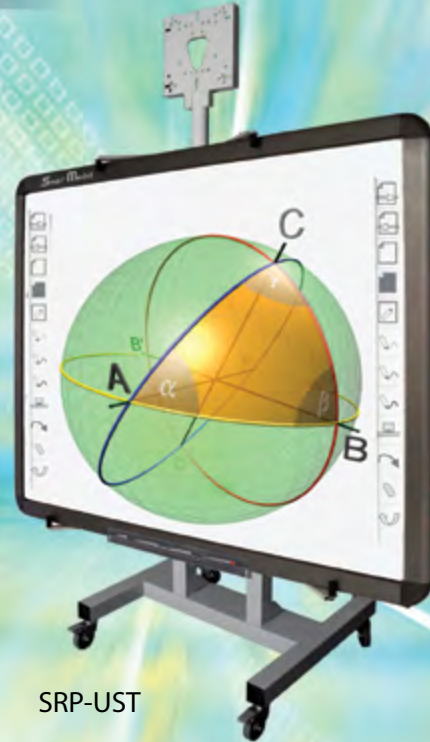

Gas spring mobile stand for IWB

SRP-ST

SRP-UST

Mobiele stand SmartMedia voor interactieve whiteboards is in hoogte verstelbaar dankzij een handmatige gasveer systeem. Het wordt geleverd met een uitschuifbare arm voor een short-throw projector (model SRP-ST) of met een steunbeugel voor een ultra-short throw projector (model SRP-UST).

Metalen steunen houden het interactieve whiteboard in plaats. Gemaakt om door deuropeningen en met 4 wielen, waarvan er twee vergrendelen, kan de standaard gemakkelijk verplaatst worden van de ene kamer naar de andere zonder de projector (zwenkarm / support) te verwijderen. Beide modellen zijn compatibel met whiteboard maten 78" tot 105".

Specificaties: hoogte verstelbaar bereik van 18" - Max. gewicht ondersteund: £ 88. - Whiteboard hoogte ondersteuning: van 44" tot 62" - Grote (L x H x D): 39" x 81.5" x 27" (min hoogte.) - Afmetingen (L x H x D): 39" x 99" x 27" (max. hoogte).