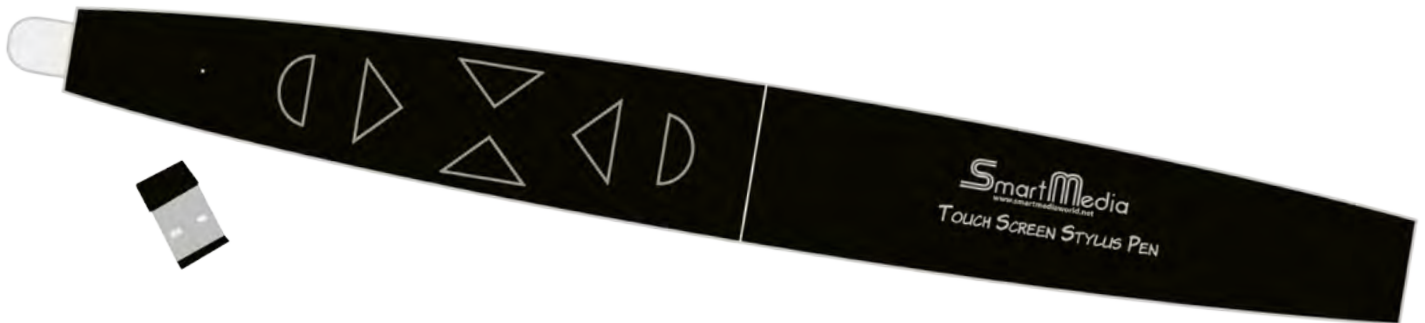

SmartMedia Touch Screen Stylus Pen

6 pulsanti interattivi - accesso diretto al software

Penna interattiva SmartMedia per Monitor touchscreen

Leggera e dall'impugnatura ergonomica, simile ad una stilo tradizionale, la penna interattiva SmartMedia per Monitor multi-touch consente di attivare a distanza alcune funzionalità del software autore presente sui Monitor.

6 tasti funzione disponibili che consentono l'accesso diretto al software autore, riescono ad attivare direttamente fino ad 8 funzioni, per presentazioni ed esposizioni più libere ed efficaci.

Un sensore di pressione sulla punta consente di scrivere con alta precisione e con un flusso continuo senza sforzo per un'esperienza di scrittura simile a quella su carta.

Plug & Play. Facile da installare ed utilizzare grazie alla tecnologia Wireless.

Caratteristiche tecniche

Modello	SM-P10
Tecnologia Wireless	2.4GHz RF
Alimentazione	1.5V - 1 x AAA
Frequenza	2402 - 2480MHz
Sensibilità Ricevitore	5-40 dBm
Distanza Di Comunicazione	35 mt
Consumo	16 mA