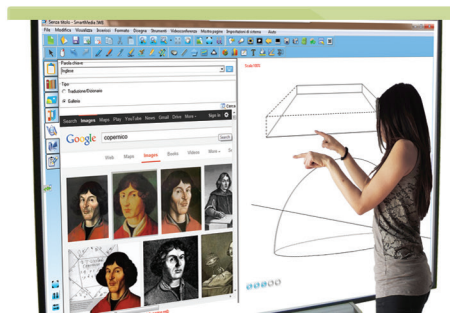

## SmartMedia Multi Touch Infrared Series Interactive Whiteboard

waardoor de computer  
en de projector

krachtige tools  
voor leren en  
interactieve lessen

specifiek ontworpen voor gebruik in de klas

### WHITEBOARD BELANGRIJKSTE KENMERKEN

- Technologie de suivi optique infrarouge, multi-touch-functie die interactie mogelijk maakt met ofwel een vinger of een pen
- Hoge aanraking resolutie en nauwkeurigheid, waardoor tot 6 gebruikers werken en schrijft tegelijkertijd
- Erasable en ontspiegeld oppervlak
- Pennen houder meegeleverd
- nog Lichtgewicht duurzaam, zuinig genoeg voor kleine budgetten
- USB inbegrepen, of kiezen voor onze draadloze verbinding met kabels van de computer weg te nemen die de raad van bestuur
- Voeg een paar 20W versterkte USB-luidsprekers die direct op het frame waardoor grote distributie van uw audio naar uw publiek kan worden opgehangen

Media-bestanden importeren: video, flash-bestanden, audio en afbeeldingen.

Toetsenbord op het scherm.

Wiskundige formule editor  
Grafische interface zichtbaar frame, raam of volledige scherm modi.

Creatie van meerdere bestanden met de mogelijkheid om over te schakelen van het ene naar het andere bestand zonder verlies van het werk dat u eerder hebt gemaakt.