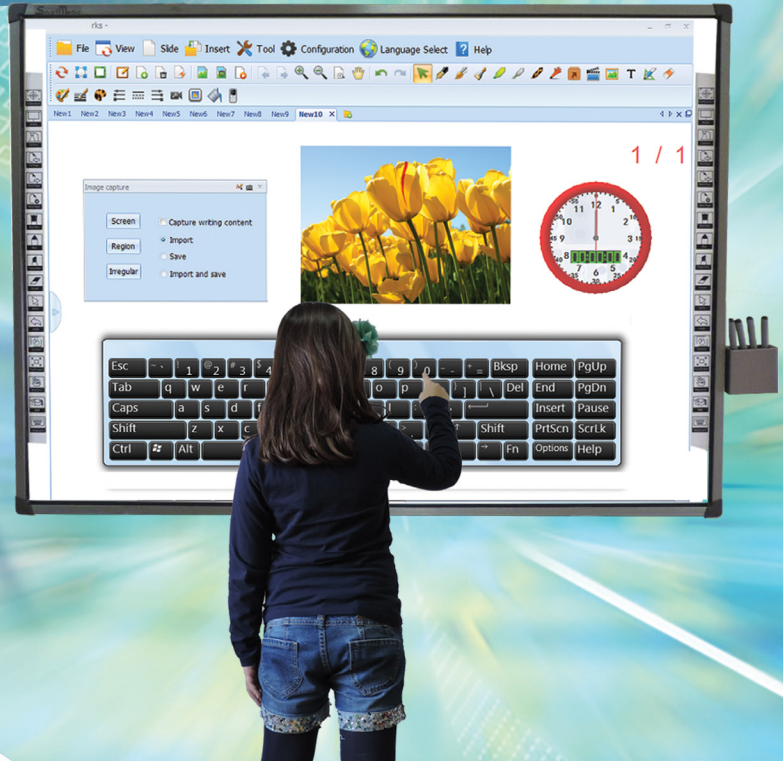

## SmartMedia Multi Touch Infrared Series Interactive Whiteboard

waardoor de computer  
en de projector

krachtige tools  
voor leren en  
interactieve lessen

specifiek ontworpen voor gebruik in de klas

### WHITEBOARD BELANGRIJKSTE KENMERKEN

- Technologie de suivi optique infrarouge, multi-touch-functie die interactie mogelijk maakt met ofwel een vinger of een pen
- Hoge aanraking resolutie en nauwkeurigheid, waardoor tot 6 gebruikers werken en schrijft tegelijkertijd
- Erasable en ontspiegeld oppervlak
- Pennen houder meegeleverd
- nog Lichtgewicht duurzaam, zuinig genoeg voor kleine budgetten
- USB inbegrepen, of kiezen voor onze draadloze verbinding met kabels van de computer weg te nemen die de raad van bestuur
- Voeg een paar 20W versterkte USB-luidsprekers die direct op het frame waardoor grote distributie van uw audio naar uw publiek kan worden opgehangen

## Meegeleverde software

- Controleer alle functies van de pc of notebook en de toepassingen
- Ontwerp perfecte geometrische vormen
- Opslaan en afdrukken van wat er is gedaan met het whiteboard
- Schrijf op de toepassingen, aantekeningen maken en markeren of grotere delen van het scherm
- Directe aansluiting in real-time op de camera, webcam, document camera of andere digitale apparaten en de mogelijkheid om de video
- Ondersteuning formaat .iwb gemeenschappelijke bestandsformaat (CFF) voor interactieve whiteboards
- Compatibel met de meeste populaire besturingssystemen en gebruikershandleidingen
- Multi-user met de aanpassing van de software voor één gebruiker en wachtwoordbeveiliging
- Automatische update van de nieuwe release van de software beschikbaar
- Zoek online bronnen met behulp van een trefwoord
- Export: afbeeldingsbestanden (.jpg, .jpeg, .bmp, .png, .tif, .tiff, .gif), pdf, power point (.ppt), Word (.doc), Excel (.xls), webpagina (.html)