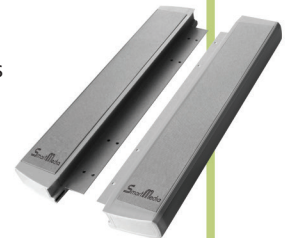

- One Pair Versterkte luidsprekers (IWB-40W)
  2 x 20 watt RMS luidsprekers
  monteren direct naar whiteboard kader