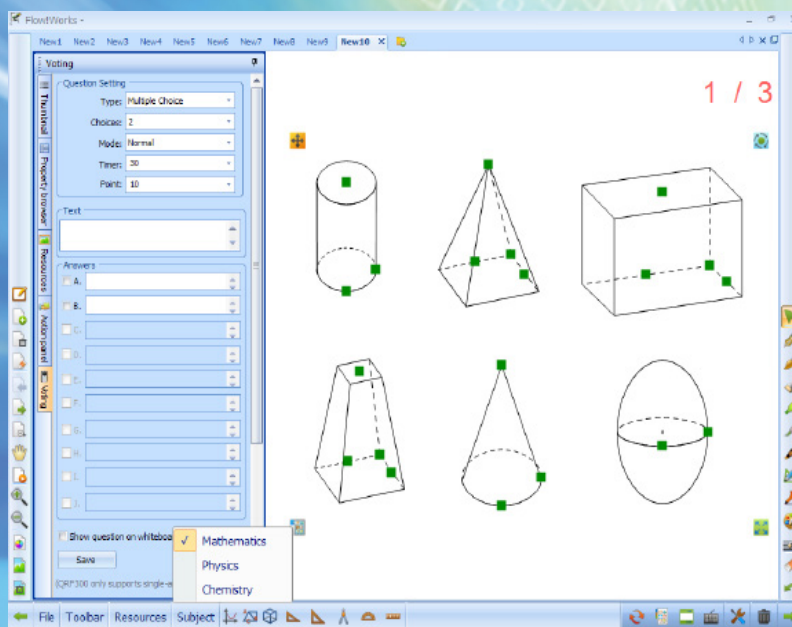

Screen tool met klantgerichte kleur als achtergrond of met afbeelding op maat. Handschriftherkenning en conversie naar tekst (OCR).

Reflector tool, verkrijgbaar in verschillende vormen: cirkel, driehoek, rechthoek, ruit, vijfhoek en ster met vijf punten. Het opnemen van de les waaronder interactieve voice .avi.

Media-bestanden importeren: video, flash-bestanden, audio en afbeeldingen.

Toetsenbord op het scherm.

Wiskundige formule editor
Grafische interface zichtbaar frame, raam of volledige scherm modi.

Creatie van meerdere bestanden met de mogelijkheid om over te schakelen van het ene naar het andere bestand zonder verlies van het werk dat u eerder hebt gemaakt.

Multi language interface.

Aanpasbare achtergrond.

Geometrische vormen in 3D.

Multimedia gallery met meer dan 10.000 bronnen (leerobjecten) tot de oprichting van de klassen te vereenvoudigen. Een voorbeeld van de dia's gemaakt.

Stemsysteem: creatie en visualisatie van tests en quizen voor systemen responders.

Image capture tool: de mogelijkheid om te importeren in een project een beeld van het hele scherm om de onderliggende software, een rechthoekig gebied of een onregelmatig regio.

Instrument Timer / Klok: u kunt de les of een trainingstijd, start een countdown of de huidige tijd weer.

Geometrie instrumenten: beugel 30 ° 45 °, liniaal, gradenboog en kompas, het meten van de kanten en hoeken.

Soorten pennen: potlood, pen standaard, borstel, Bamboo pen, markeerstift, pen textuur, slimme pen (voor herkenning vorm) en de magische pen (voor gereedschap herkenning).