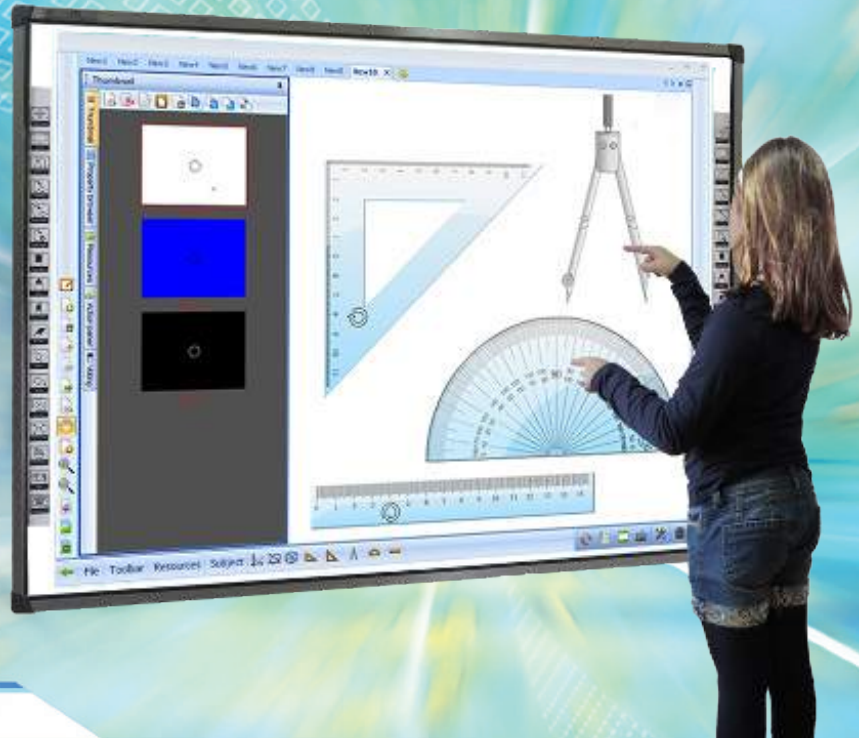

Media Smart Multi Touch Infrarouge Série tableau blanc interactif

Des outils puissants
pour l'apprentissage et
leçons interactives

spécialement conçu pour une utilisation dans la salle de classe

CARACTÉRISTIQUES TABLEAU BLANC INTERACTIF

- La technologie infrarouge, la fonction multi-touch, ce qui permet l'interaction avec soit un doigt ou un stylo
- Haute résolution tactile et de précision, permettant jusqu'à 10 utilisateurs peuvent travailler simultanément et écrit
- surface effaçable et non réfléchissante Titulaire • Stylos inclus
- Léger et durable, assez économique pour les petits budgets
- USB inclus, ou choisissez notre connexion sans fil de prendre les câbles de l'ordinateur de quelle manière le conseil

Système de vote : création et l'affichage tests et quiz pour les intervenants SmartMedia.

Outil de capture d'image: la possibilité d'importer dans un projet une image de la totalité de l'écran pour le logiciel sous-jacent, une zone rectangulaire d'une région irrégulière.