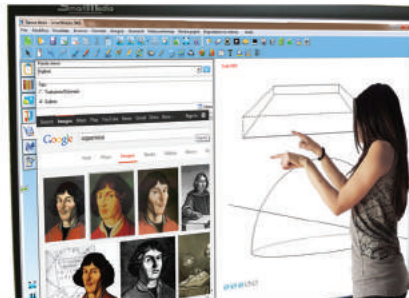

POURQUOI SMARTMEDIA?

- Pour ses articles de recherche innovante
- Pour la fiabilité et la variété des solutions
- Pour l'effort de faire économique chaque modèle
- Pour choisir le bon produit pour votre application
- Pour un service exceptionnel à l'appui de ses produits
  - Grand stock pour répondre à vos doit rapidement et livrer plus rapidement

LOGICIEL PRINCIPALES CARACTÉRISTIQUES

- Il contient toutes les fonctions pour créer des classes dans un simple et rapide
- Compatible avec Windows XP, Vista, Seven, huit, Mac OS 8.1
- Support du format IWB actions tableaux avec des leçons pour d'autres marques
- Barre d'outils de l'utilisateur intuitive
- multilingue
- Rédaction d'un texte et de dessin de formes sur la vidéo
- Vous permet d'enregistrer toute demande et de l'enregistrer dans de nombreux formats pour faciliter le partage avec toute la communauté éducative (.pdf, .ppt, .doc, .html, .avi et tous les formats)
  - stocker et lire ce qui était écrit et illustré