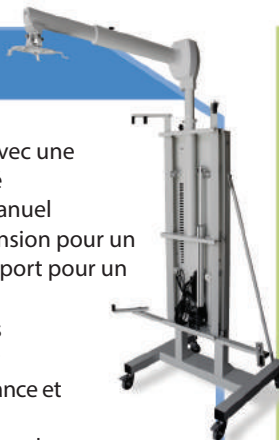

Options de montage

- Support mobile pour les tableaux blancs interactifs
  - SRE - hauteur réglable par un moteur électrique avec une commande à distance et l'interrupteur de sécurité
  - SRP - réglable en hauteur par un ressort de gaz manuelLes deux options sont disponibles avec un bras d'extension pour un projecteur à courte focale ou avec une console de support pour un projecteur ultra courte focale
- Support mural pour les tableaux blancs interactifs
  - SPRE - hauteur réglable par un moteur électrique avec une commande à distance et l'interrupteur de sécurité
  - SPRP - réglable en hauteur par un ressort de gaz manuel.Les deux options sont disponibles avec un bras d'extension pour un projecteur à courte focale ou avec une console de support pour un projecteur ultra courte focale
- Verrouillage armoire de rangement (ASN) détient 17 ordinateurs portables