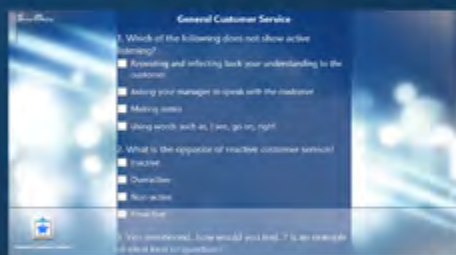

Hauptmerkmale

FOTO-, VIDEO- UND AUDIOANZEIGER

Ermöglicht die Anzeige und Bearbeitung von Fotos, Videos und Audiodaten sowie die Möglichkeit, Anmerkungen direkt auf dem Bildschirm hinzuzufügen, die auch erfasst und per E-Mail gesendet werden können.

BROWSER

Integrierter Browser, mit dem Sie im Internet surfen und eine (weiß / schwarze) Liste navigierbarer oder nicht zugänglicher Websites erstellen können. Möglichkeit, interaktive Ordner anzuzeigen und Anmerkungen direkt auf dem Bildschirm einzugeben, die auch erfasst und per E-Mail gesendet werden können.

PUZZLE

Anwendung zur Unterhaltung der Besucher auf eine amüsante Art und Weise, die ein klassisches Puzzle simuliert, das mit den gewünschten Bildern anpassbar ist.

QUIZ

Verwaltung von anpassbaren Quizaufgaben für Bildungs- oder Unterhaltungszwecke

PDF-DATEI-VIEWER UND MICROSOFT WORD, EXCEL UND POWERPOINT

Es ermöglicht die Anzeige der ausgewählten Datei und die Verkleinerung / Vergrößerung des gesamten Dokuments oder eines Teils des Dokuments sowie die Möglichkeit, Anmerkungen direkt auf dem Bildschirm einzufügen, die auch erfasst und per E-Mail gesendet werden können.

FORM

Durch das Einfügen der wenigen persönlichen Daten und der E-Mail-Adresse können Sie Dateien, Broschüren, technische Datenblätter, Bilder, Screenshots usw. anhängen und automatisch an die von Ihnen eingegebene Adresse senden.

Kompatibilität

Mindestanforderungen: Tablet 7" mit Windows 8.1, 10 oder Desktop mit Windows 7, Windows 8, Windows 8.1 oder Windows 10