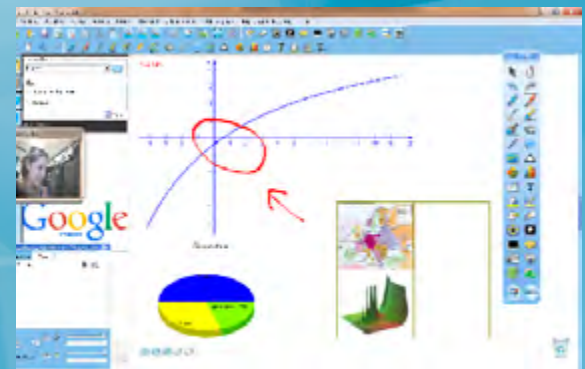

Более 17 языков:

Совместим с:

SmartMedia IWB

Основные характеристики:

- Проверить все функции вашего ПК или ноутбука и приложений
- Нарисовать идеальные геометрические фигуры
- Сохранить и распечатать то, что было сделано с доски
- Запись по заявкам, заметки и выделение их или увеличение части экрана
- Мгновенное подключение в режиме реального времени в веб-камеры, документ-камера или другие цифровые устройства
- Аннотации над видео
- Дистанционное обучение: подключение в режиме видеоконференции через интернет или локальную сеть и/или беспроводную, позволяет участникам того же программного обеспечения, присоединиться к конференции и поделиться на доске
- Интеграция с главным видео в конференц систему
- Формат IWB поддерживается, общий формат файла (CFF) для интерактивных досок
- Совместимость с наиболее популярными операционными системами
- Многопользовательская с интерфейсом настройка программного обеспечения и защита паролем для одного пользователя
- Исследования интернет-ресурсов с помощью ключевого слова
- Экспорт в: изображение (.jpg, .jpeg, .bmp, .png, .tif, .tiff, .gif), PDF, Power Point (.ppt, .pptx), Word (.doc, .docx), Excel (.xls, .xlsx), веб-страницы (HTML)
- и многое другое.