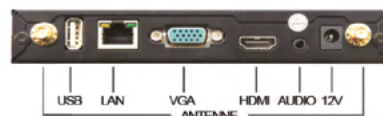

WARUM SMARTMEDIA WÄHLEN?

- Für die kontinuierliche Suche nach innovativen Produkten
- Um jedes Produkt wirtschaftlich zu machen
- Für die Zuverlässigkeit und Vielfalt der Lösungen
- Für den hervorragenden Service zur Unterstützung seiner Produkte