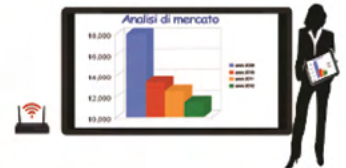

Interaktives Wireless Präsentationssystem

Präsentation und
kollaboratives
Verteilen

WPS1000

Unternehmens- und Bildungspräsentationen

Innovatives drahtloses

Präsentationssystem, welches das Teilen

von Audio-Video-Inhalten, die sich auf einem oder mehreren Computern befinden, auf jede beliebige interaktive Tafel, Videoprojektor, Monitor und gleichzeitig auf den vorhandenen mobilen Geräten (bis zu 64) vorhanden sind ermöglicht. Somit ergibt sich eine aktivere Teilnahme und die Präsentation gewinnt an Effektivität.

Teilnehmer können Bilder, Word-, Excel-, PowerPoint- und PDF-Dateien über das mobile Gerät wie iPad, iPhone, Tablet oder Android Smartphone verbreiten.

Während der Präsentation kann der Sprecher jederzeit entscheiden, welches Mobilgerät den Inhalt verteilen soll, und er kann ihn auch jederzeit stoppen, um einen anderen Teilnehmer für die Präsentation einzusetzen.

Jeder Teilnehmer hat nach der Autorisierung auch die Möglichkeit, den Computer des Sprechers fernzusteuern, um während der Präsentation aktiv zu interagieren.

Funktion des Access Point für die gemeinsame Nutzung des Internetzugangs.