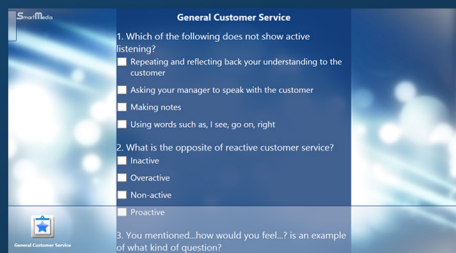

QUIZ BUILDER

Aanmaken en beheren van aangepaste quizen voor educatieve of entertainment doeleinden

PDF EN MICROSOFT WORD, EXCEL EN POWERPOINT-BESTAND VIEWER

Hiermee kunt u het geselecteerde bestand en in- of uitzoomen op alle of een deel van het document te visualiseren, aantekeningen direct over het scherm, en de afvang en e-mail uw annotaties.